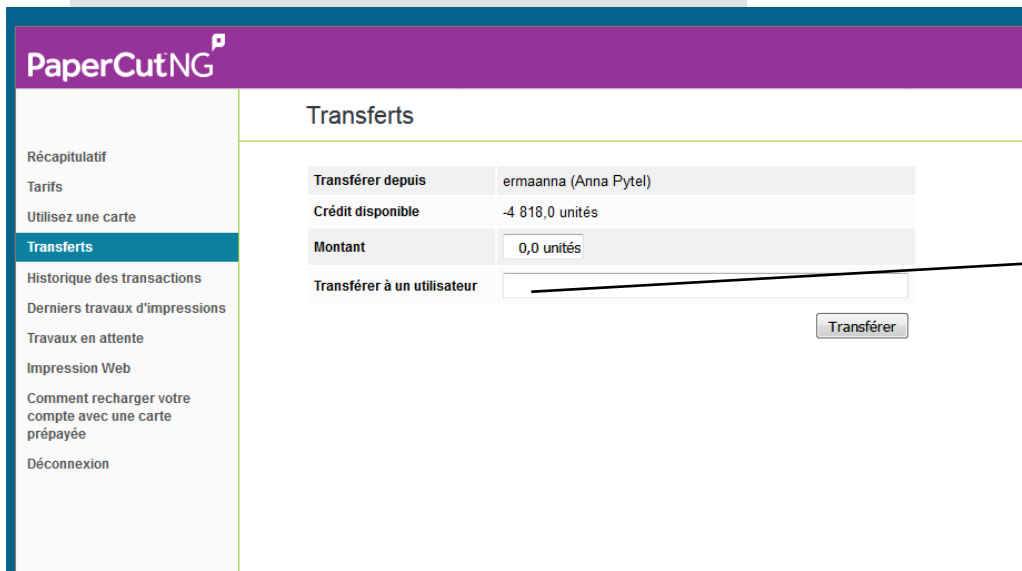

TRANSFERER LES UNITES D'UN COMPTE A L'AUTRE

1. Dérouler la flèche

2. Choisir ce logo

3. Cliquer sur détails

7 | 18

Mettre votre login et mot de passe

Mettre login de la personne à qui vous transférez les unités