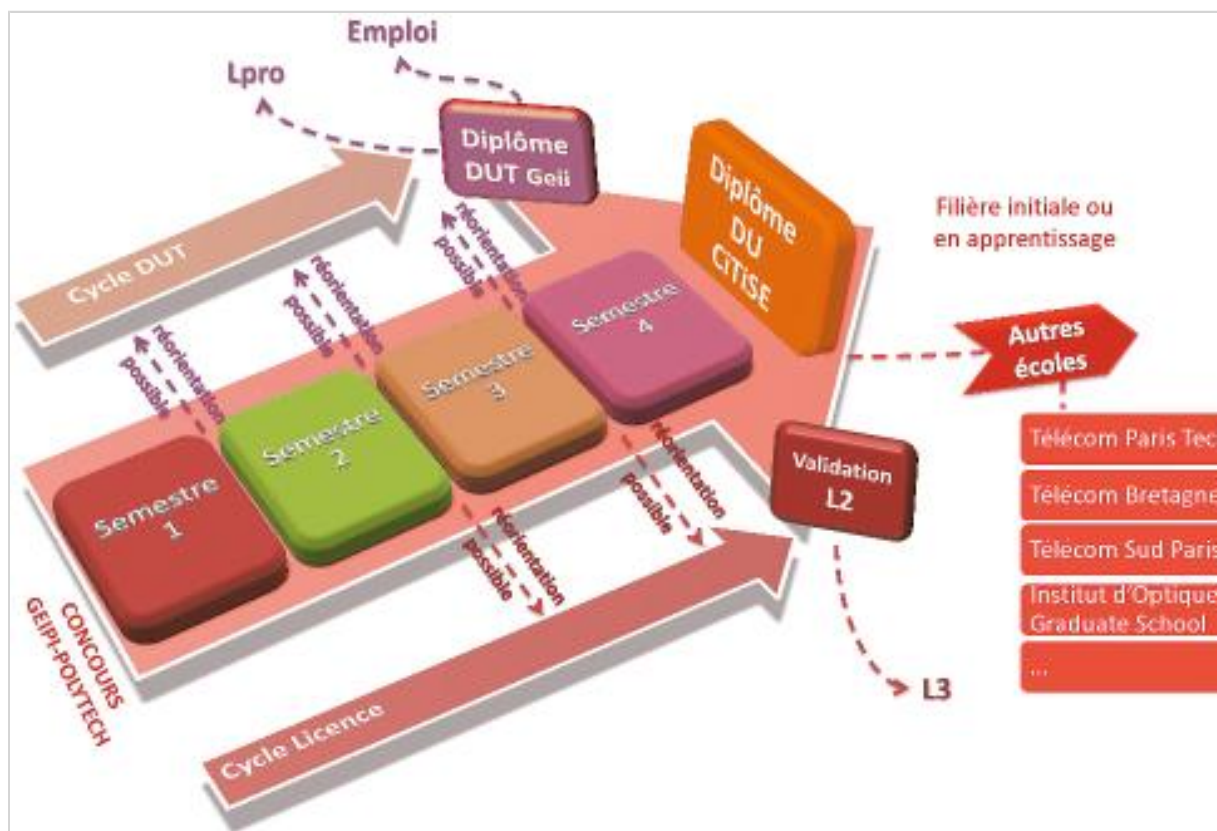

DU Sciences, Technologies, Santé

Mention Cycle Initial en Technologies de l'Information de Saint-Etienne

**Les bacheliers S (option SI ou SVT) et STI2D** peuvent intégrer le cycle initial de Télécom Saint-Etienne en post-bac. Cette formation de 2 ans leur permet de développer des compétences dans le domaine des Technologies de l'Information et de la Communication (TIC).

Unique en France, **ce dispositif offre à l'étudiant la possibilité d'obtenir plusieurs validations de niveau Bac+2 :**

**L2 PHYSIQUE**  
**DUT GEII**  
**DU CITISE**

**L2 :** Deuxième année de Licence

**DUT GEII :** Diplôme Universitaire Technologique Génie Electrique et Informatique Industrielle

**DU CITISE :** Diplôme Universitaire

Cycle en partenariat avec l'IUT et la Faculté des Sciences de Saint-Etienne.

[en savoir plus](#)